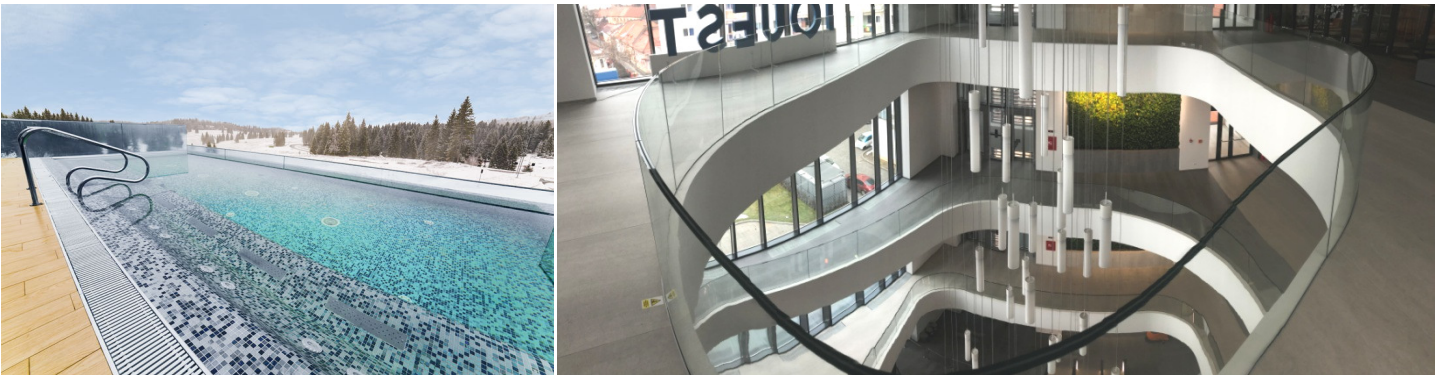

Pentru a oferi informațiile corecte despre sticlele care trebuie folosite mai ales la balustradele de sticlă, avem o secțiune specială pe pagina noastră web, unde puteți citi despre sticlele care trebuie folosite, dar și studii de caz pentru sticlele folosite incorect:

<https://www.glawgroup.com/safety/>