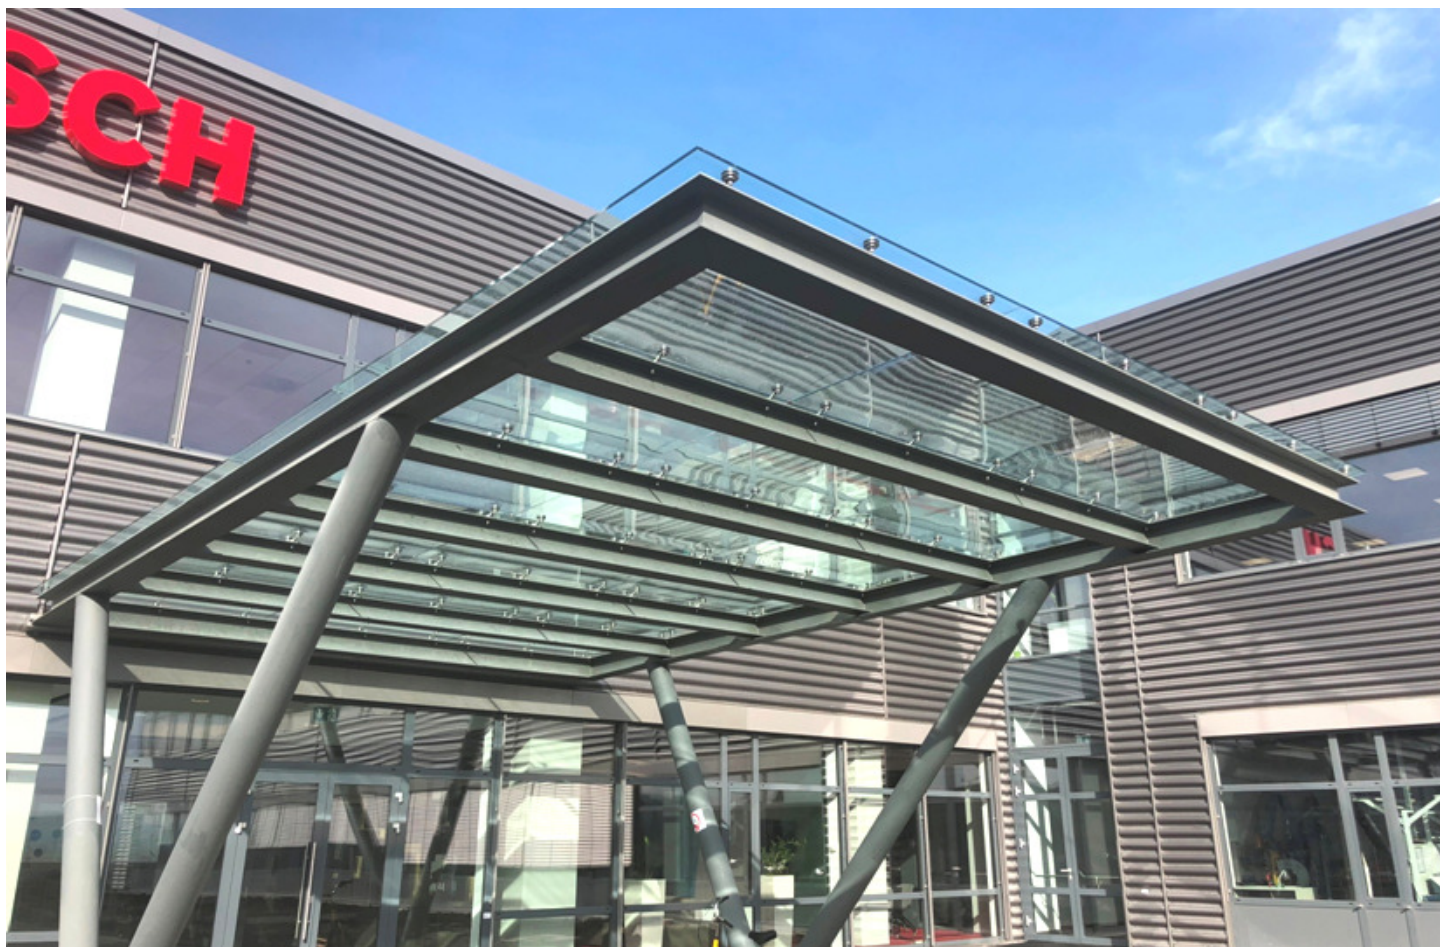

Într-adevăr, nu numai balustradele pot fi executate din sticlă, ci și pardoseli și copertine. Acestea însă trebuie să fie cu o clasă de siguranță mai înaltă decât balustradele, dar la fel, tot din sticle multistrat securizate și laminate.