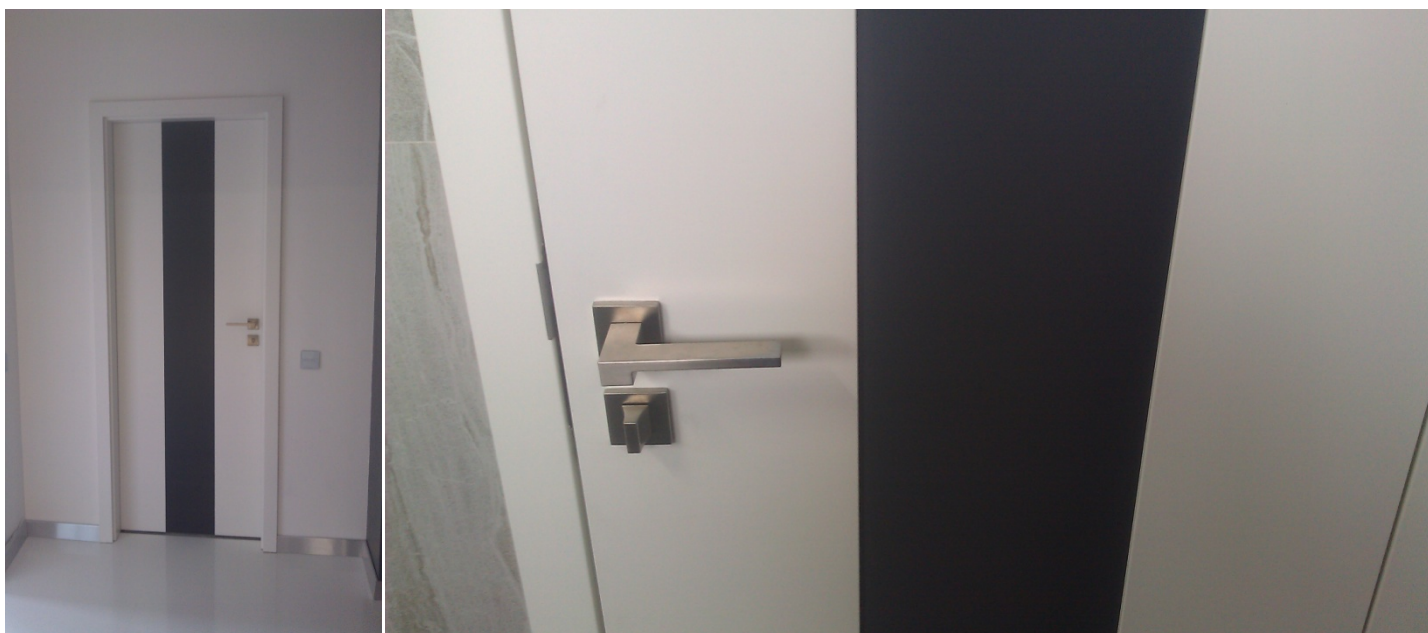

Ne mândrim cu faptul că suntem pioneri în oferirea de sticle inteligente, că avem deja în spate experiență bogată în construirea unor lucrări de sticlă unice: balustrade de sticlă prinse pe scări de sticlă în consolă, fără alte structuri, balustrade curbe și elicoidale, de asemenea vitrine și uși de sticlă curbate, compartimentări de birouri cele mai elegante, cu ambele fețe coplanare și feronerie complet ascunse, pereți mobili pentru diferite soluții complicate sau mai simple... Practic în acest domeniu avem multiple răspunsuri pentru orice probleme, nu numai din gama high-tech sau lux, dar și din gama economică... sigură.

Ușile automate oferă confortul no-touch, mai ales după aceste vremuri speciale, și sunt la mare căutare, inclusiv la proiecte rezidențiale. Oferim atât modele pentru uși de interior într-un canat, cât și uși sofisticate duble, curbe, armonică, telescopice, cu antipanică sau robotizate.

Noi fiind specialiști în sticlă... putem oferi aceste variante și full-glass, doar pe sticlă.

Uși batante, simple, duble, încorporate sau soluții unice cu uși de dimensiuni foarte mari...

Cu sticlă simplă sau cu ramă, cu balamale ascunse, vizibile, în pardoseală, pe perete sau pe sticlă...

...executăm toate tipurile de uși de sticlă, batante, glisante, cu toc, curbe, drepte, simple sau duble.

Cabine de duș, paravane, compartimentări băi

Placări sticlă colorată și oglinzi

O gamă foarte vastă de uși de interior vă așteaptă la noi, cu o gamă foarte cuprinzătoare de feronerie aplicate pe uși, pentru toate gusturile. Culorile, modelele variază, calitatea rămâne aceeași PRÜM din Germania livrează aceleași uși calitative cu care v-am obișnuit.