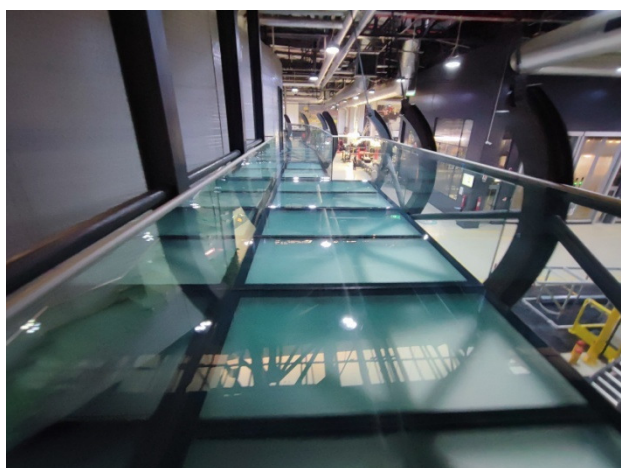

Cu prinderi punctuale, spidere, cu profile, copertinele și pardoselile de sticlă sunt lucrări speciale, care necesită calcule statice ridicate și sigure. Noi oferim această siguranță.